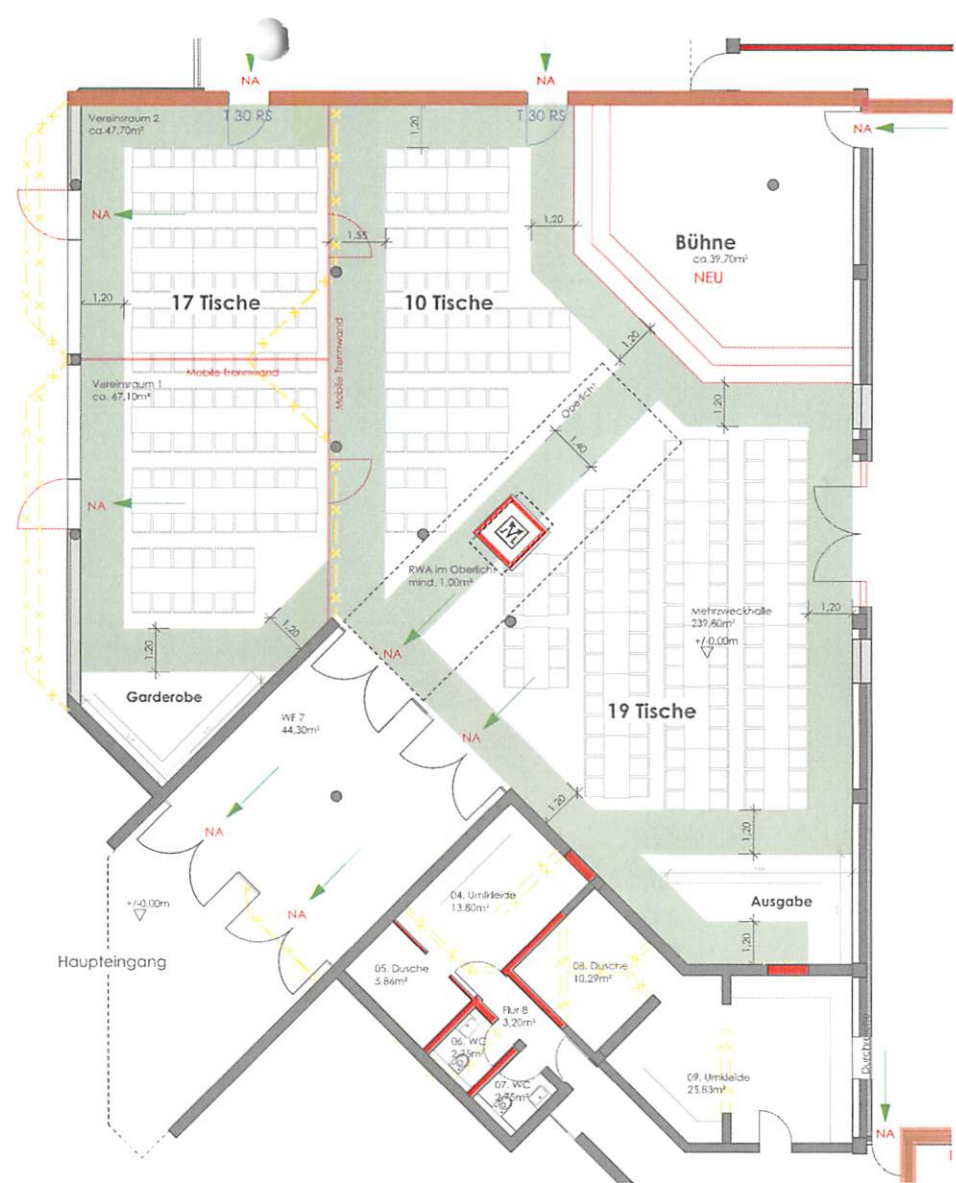

Reihenbestuhlung
379 Sitzplätze,
davon 2 Rollstuhlplätze
(54Klappl- und 384 Stühle)

Tischbestuhlung
46 Tische
entspricht 276 Sitzplätze

BAUEINGABE		BESTUHLUNGSPLAN		Masstab 1:100
Bernd Butz (Holjung (H)) Architekt Kalmstraße 4a, 67363 Ludbach Tel. 06347-975.110 Fax 06347-975.117				
Bauvorhaben: SANIERUNG GOLDBERGHALLE Sporthalle/Mehrzweckhalle/Umnutzung Gaststätte Pommerstrasse 1, 67360 Lingenfeld		Projekt-Nr. BV - 090	Plan-Nr. 4-003	
		Datum g.u. 08.04.2020	Gezeichnet JK	
Bauherr Ortsgemeinde Lingenfeld verfr. durch Herr Markus Kropfreiter Hauptstraße 58, 67360 Lingenfeld		Architekt Datum: Unterschrift		Datum: Unterschrift