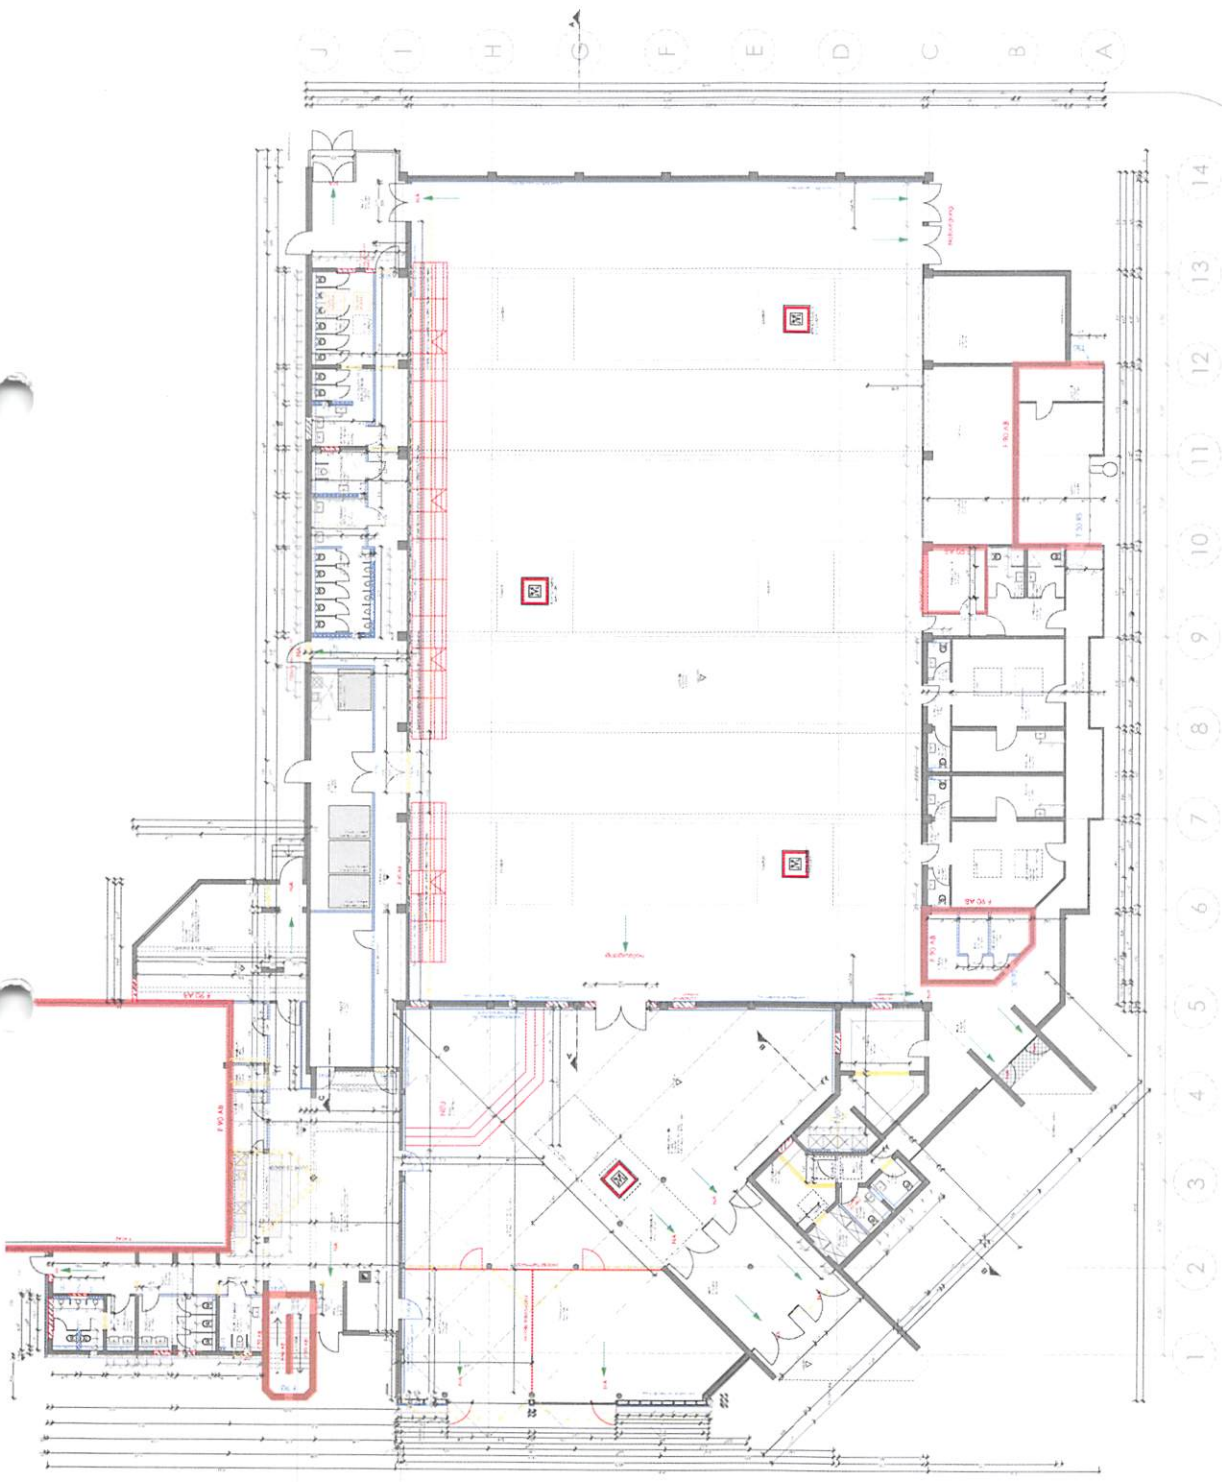

ERDGESCHOSS