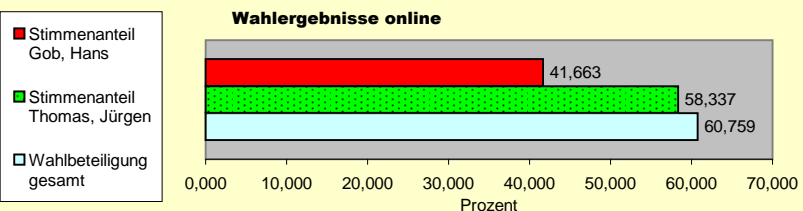

Verbandsgemeindeverwaltung
 Wahlamt
 Hauptstraße 60 - 67360 Lingenfeld
 Telefon: 06344 / 509-0
 Telefax: 06344 / 50 91 99
 Email: info@vg-lingenfeld.de
 Internet: www.vg-lingenfeld.de

Zusammenstellung des Wahlergebnisses der Wahl des Bürgermeisters der Verbandsgemeinde Lingenfeld am 11. Juni 1995

(amtliches Endergebnis)

Wahlbeteiligung
in Prozent

Kommunalwahlen 1994
81,780
Rückgang in Prozent
-21,021

Wahlbezirk Wahlbezirksnummer	Wahl- berechtigte	ausgestellte Wahlscheine ¹⁾	Wähler ²⁾	ungültige Stimmen	gültige Stimmen	Thomas, Jürgen CDU / FWG		Gob, Hans SPD		aktuell
						absolute Stimmen	in Prozent	absolute Stimmen	in Prozent	
Freisbach	600	27	318	2	316	180	56,962	136	43,038	53,000
Lingenfeld 101	854	92	554	8	546	357	65,385	189	34,615	64,871
Lingenfeld 102	896	102	571	2	569	358	62,917	211	37,083	63,728
Lingenfeld 103	811	62	518	6	512	271	52,930	241	47,070	63,872
Lingenfeld 104	922	63	436	3	433	241	55,658	192	44,342	47,289
Lingenfeld gesamt	3.483	319	2.079	19	2.060	1.227	59,563	833	40,437	59,690
Lustadt 101	939	100	500	1	499	264	52,906	235	47,094	53,248
Lustadt 102	1.309	149	673	6	667	387	58,021	280	41,979	51,413
Lustadt gesamt	2.248	249	1.173	7	1.166	651	55,832	515	44,168	52,180
Schwegenheim 101	874	136	629	9	620	389	62,742	231	37,258	71,968
Schwegenheim 102	945	108	686	3	683	416	60,908	267	39,092	72,593
Schwegenheim gesamt	1.819	244	1.315	12	1.303	805	61,781	498	38,219	72,292
Weingarten (Pfalz)	963	95	615	7	608	348	57,237	260	42,763	63,863
Westheim (Pfalz)	1.139	145	729	11	718	389	54,178	329	45,822	64,004
Verbandsgemeinde	10.252	1.079	6.229	58	6.171	3.600	58,337	2.571	41,663	60,759